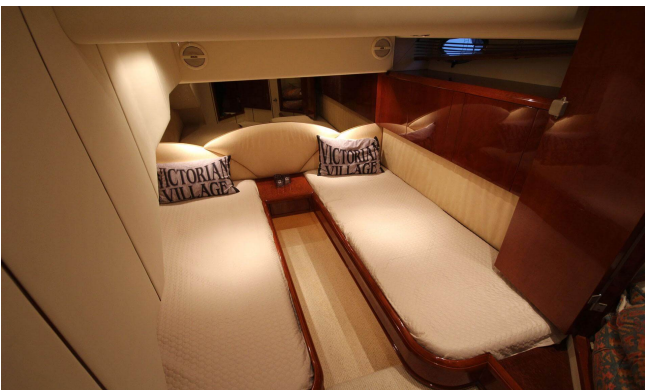

Princess Yachts West Sweden
+46 (0) 304 390 90
princessyachts.se

Princess Yachts Norway
+47 66 76 08 70
princessyachts.no

Princess Yachts Denmark
+45 70 26 84 84
princessyachts.dk