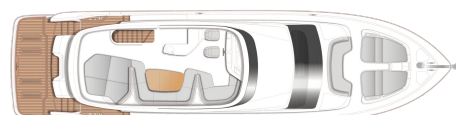

2025

PRINCESS F65

UNDER FREMSTILLINGEN • F65047

VISNING PLYMOUTH, ENGLAND

2X MAN V8 (2X 1200HP) - H
TOPHASTIGHED, CA KN
LÆNGDE 20.3 M X BREDDE 5.1 M
5 KAHYTTER • 4 WC

SOLD

Princess Yachts West Sweden
+46 (0) 304 390 90
princessyachts.se

DIMENSIONER

Længde	20.3 m
Bredde	5.1 m
Dybt, ca.	1.63 m
Weight, ca	40177 kg
Brændstof	2x 4100 L
Vand	873 L
Septic	1x272 L

ANDET

Fabrikant	Princess Yachts Limited
Designer	Olesinski
Bådkategori	Power
Skrog type	Planing
Material	Fibreglass
El. system	24 V
Kahytter	5
WC	4