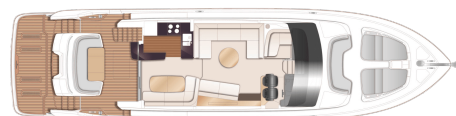

2025

PRINCESS F65

UNDER FREMSTILLINGEN • F65047

VISNING PLYMOUTH, ENGLAND

2X MAN V8 (2X 1200HP) - H
TOPHASTIGHED, CA KN
LÆNGDE 20.3 M X BREDDE 5.1 M
5 KAHYTTER • 4 WC

SOLD

Princess Yachts West Sweden
+46 (0) 304 390 90
princessyachts.se

DIMENSIONER

Længde	20.3 m
Bredde	5.1 m
Dybt, ca.	1.63 m
Weight, ca	40177 kg
Brændstof	2x 4100 L
Vand	873 L
Septic	1x272 L

ANDET

Fabrikant	Princess Yachts Limited
Designer	Olesinski
Bådkategori	Power
Skrog type	Planing
Material	Fibreglass
El. system	24 V
Kahytter	5
WC	4