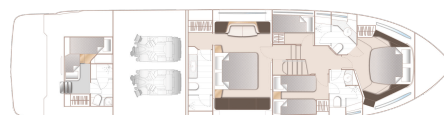

Princess Yachts West Sweden
+46 (0) 304 390 90
princessyachts.se

Princess Yachts Norway
+47 66 76 08 70
princessyachts.no

Princess Yachts Denmark
+45 70 26 84 84
princessyachts.dk