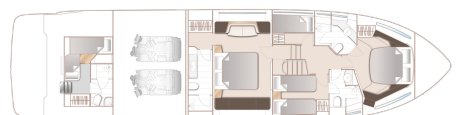

Princess Yachts West Sweden
+46 (0) 304 390 90
princessyachts.se

Princess Yachts Norway
+47 66 76 08 70
princessyachts.no

Princess Yachts Denmark
+45 70 26 84 84
princessyachts.dk