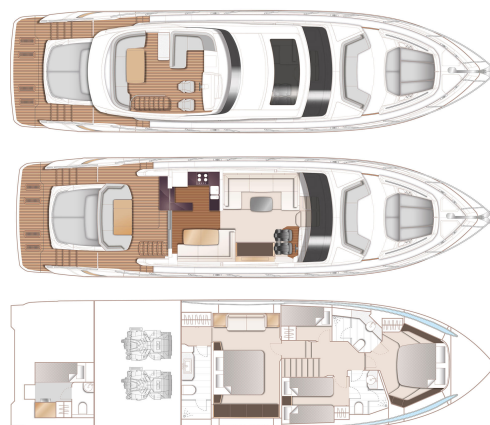

2021

PRINCESS S66

UNDER FREMSTILLINGEN • S66101

VISNING PLYMOUTH, ENGLAND

2X MAN V12 (2X 1400HP) - H
TOPHASTIGHED, CA 36KN
LÆNGDE 20.32 M X BREDDE 5.08 M
4 KAHYTTER • 3 WC

SOLD

Princess Yachts West Sweden
+46 (0) 304 390 90
princessyachts.se

DIMENSIONER

Længde	20.32 m
Bredde	5.08 m
Dybt, ca.	1.47 m
Weight, ca	34276 kg
Brændstof	2x 4100 L
Vand	873 L
Septic	1x150 L

ANDET

Fabrikant	Princess Yachts Limited
Designer	Olesinski
Bådkategori	Power
Skrog type	Planing
Material	Fibreglass
El. system	24 V
Kahytter	4
WC	3