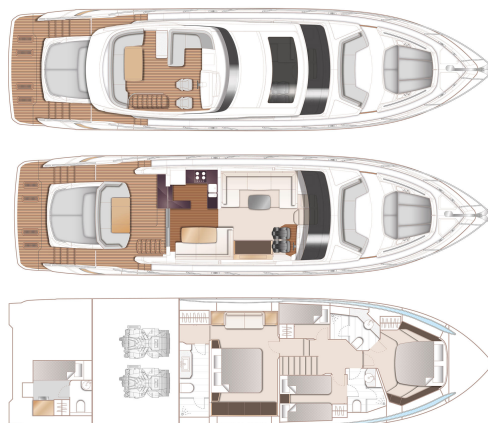

2021

PRINCESS S66

UNDER FREMSTILLINGEN • S66101

VISNING PLYMOUTH, ENGLAND

2X MAN V12 (2X 1400HP) - H
TOPHASTIGHED, CA 36KN
LÆNGDE 20.32 M X BREDDE 5.08 M
4 KAHYTTER • 3 WC

SOLD

Princess Yachts West Sweden
+46 (0) 304 390 90
princessyachts.se

DIMENSIONER

Længde	20.32 m
Bredde	5.08 m
Dybt, ca.	1.47 m
Weight, ca	34276 kg
Brændstof	2x 4100 L
Vand	873 L
Septic	1x150 L

ANDET

Fabrikant	Princess Yachts Limited
Designer	Olesinski
Bådkategori	Power
Skrog type	Planing
Material	Fibreglass
El. system	24 V
Kahytter	4
WC	3