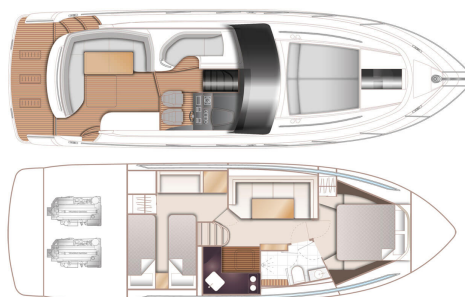

2021

PRINCESS V40

PÅ LAGER • V40116

VISNING GREVE, DENMARK

2X VOLVO PENTA D6 (2X 340HP) - H
TOPHASTIGHED, CA 36KN
LÆNGDE 12.98 M X BREDDE 3.81 M
2 KAHYTTER • 1 WC

SOLD

Princess Yachts West Sweden
+46 (0) 304 390 90
princessyachts.se

DIMENSIONER

Længde	12.98 m
Bredde	3.81 m
Dybt, ca.	1.02 m
Weight, ca	9900 kg
Brændstof	2x 730 L
Vand	322 L
Septic	1x100 L

ANDET

Fabrikant	Princess Yachts Limited
Designer	Olesinski
Bådkategori	Power
Skrog type	Planing
Material	Fibreglass
El. system	12 V
Kahytter	2
WC	1

Vi har sålt en begagnad Princess V40 i nyskick utrustad med 2x D6 med joystickstyrning. En härlig volym invändigt med mycket ljusinsläpp med sidorrutor längs hela skrovsidan från förkabin, bäddbar salong och akterkabin där sängarna kan skjutas ihop till en dubbelbädd eller dras isär till två enkelbäddar. Bilderna visar exempel på systerbåtar.