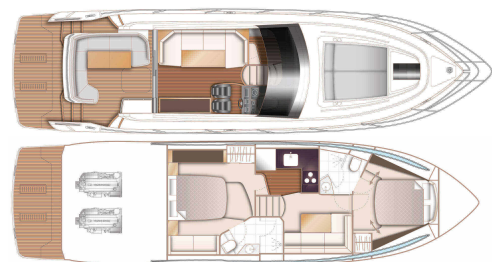

2021

PRINCESS V50

UNDER FREMSTILLINGEN • V50770

VISNING PLYMOUTH, UK

2X VOLVO PENTA IPS 650 (2X 480HP) - H
TOPHASTIGHED, CA 32KN
LÆNGDE 15.49 M X BREDDE 4.11 M
2 KAHYTTER • 2 WC

SOLD

Princess Yachts West Sweden
+46 (0) 304 390 90
princessyachts.se

DIMENSIONER

Længde	15.49 m
Bredde	4.11 m
Dybt, ca.	1.14 m
Weight, ca	14200 kg
Brændstof	1325 L
Vand	364 L
Septic	170 L

ANDET

Fabrikant	Princess Yachts Limited
Designer	Olesinski
Bådkategori	Power
Skrog type	Planing
Material	Fibreglass
El. system	24 V
Kahytter	2
WC	2