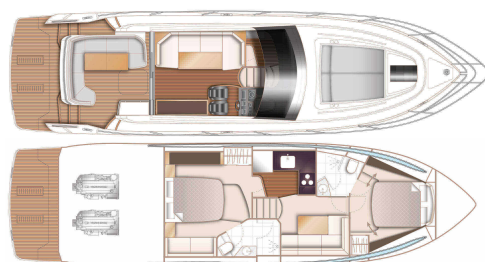

2023

PRINCESS V50

PÅ LAGER • V50921

VISNING VINDÖN, SWEDEN

2X VOLVO PENTA IPS 650 (2X 480HP) - H
TOPHASTIGHED, CA 32KN
LÆNGDE 15.49 M X BREDDE 4.11 M
2 KAHYTTER • 2 WC

SOLD

Princess Yachts West Sweden
+46 (0) 304 390 90
princessyachts.se

DIMENSIONER

Længde	15.49 m
Bredde	4.11 m
Dybt, ca.	1.14 m
Weight, ca	14200 kg
Brændstof	1325 L
Vand	364 L
Septic	170 L

ANDET

Fabrikant	Princess Yachts Limited
Designer	Olesinski
Bådkategori	Power
Skrog type	Planing
Material	Fibreglass
El. system	24 V
Kahytter	2
WC	2