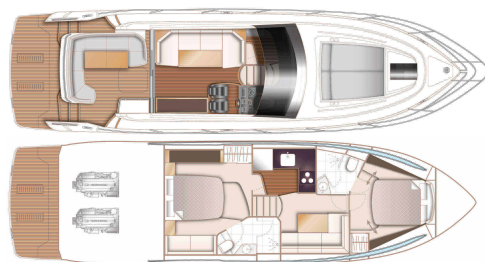

2024

PRINCESS V50

PÅ LAGER • V50928

VISNING VINDÖN, SWEDEN

2X VOLVO PENTA IPS 650 (2X 480HP) - H
TOPHASTIGHED, CA 32KN
LÆNGDE 16.02 M X BREDDE 4.08 M
2 KAHYTTER • 2 WC

Princess Yachts West Sweden
+46 (0) 304 390 90
princessyachts.se

DIMENSIONER

Længde	16.02 m
Bredde	4.08 m
Dybt, ca.	1.09 m
Weight, ca	15900 kg
Brændstof	1550 L
Vand	414 L
Septic	170 L

ANDET

Fabrikant	Princess Yachts Limited
Designer	Olesinski
Bådkategori	Power
Skrog type	Planing
Material	Fibreglass
El. system	24 V
Kahytter	2
WC	2