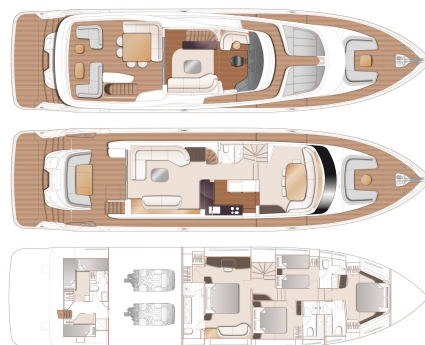

2024

PRINCESS X80

UNDER FREMSTILLINGEN • X80023

VISNING PLYMOUTH, ENGLAND

2X MAN V12 (2X 1900HP) - H
TOPHASTIGHED, CA 30KN
LÆNGDE 25.18 M X BREDDE 6.06 M
6 KAHYTTER • 6 WC

SOLD

Princess Yachts West Sweden
+46 (0) 304 390 90
princessyachts.se

DIMENSIONER

Længde	25.18 m
Bredde	6.06 m
Dybt, ca.	1.78 m
Weight, ca	61600 kg
Brændstof	2x 7000 L
Vand	1400 L
Septic	1x500 L

ANDET

Fabrikant	Princess Yachts Limited
Designer	Olesinski
Bådkategori	Power
Skrog type	Planing
Material	Fibreglass
El. system	24 V
Kahytter	6
WC	6