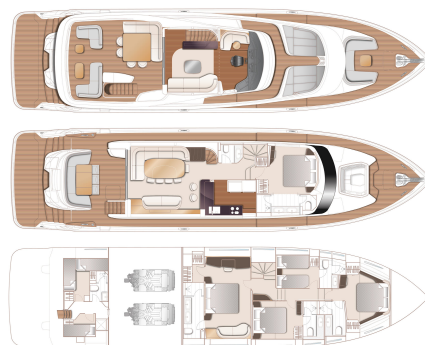

## PRINCESS X80

UNDER FREMSTILLINGEN • X80025

VISNING PLYMOUTH, ENGLAND

2X MAN V12 (2X 1900HP) - H  
TOPHASTIGHED, CA 30KN  
LÆNGDE 25.18 M X BREDDE 6.06 M  
7 KAHYTTER • 6 WC

SOLD

Princess Yachts West Sweden  
+46 (0) 304 390 90  
princessyachts.se

### DIMENSIONER

Længde	25.18 m
Bredde	6.06 m
Dybt, ca.	1.78 m
Weight, ca	61600 kg
Brændstof	2x 7000 L
Vand	1400 L
Septic	1x500 L