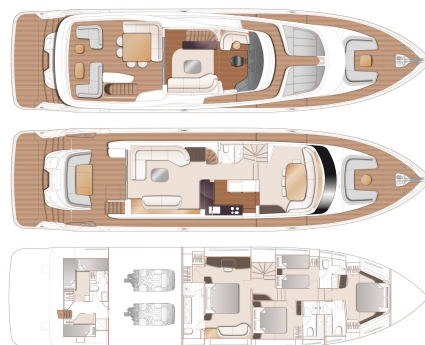

2024

PRINCESS X80

UNDER FREMSTILLINGEN • X80034

VISNING PLYMOUTH, ENGLAND

2X MAN V12 (2X 1900HP) - H
TOPHASTIGHED, CA 30KN
LÆNGDE 25.18 M X BREDDE 6.06 M
6 KAHYTTER • 6 WC

SOLD

Princess Yachts West Sweden
+46 (0) 304 390 90
princessyachts.se

DIMENSIONER

Længde	25.18 m
Bredde	6.06 m
Dybt, ca.	1.78 m
Weight, ca	61600 kg
Brændstof	2x 7000 L
Vand	1400 L
Septic	1x500 L

ANDET

Fabrikant	Princess Yachts Limited
Designer	Olesinski
Bådkategori	Power
Skrog type	Planing
Material	Fibreglass
El. system	24 V
Kahytter	6
WC	6