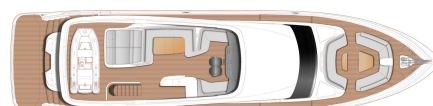

2025

PRINCESS Y80

UNDER FREMSTILLINGEN • Y80018

VISNING PLYMOUTH, ENGLAND

2X MAN V12 (2X 1900HP) - H
TOPHASTIGHED, CA KN
LÆNGDE 20.3 M X BREDDE 6.07 M
6 KAHYTTER • 5 WC

Princess Yachts West Sweden
+46 (0) 304 390 90
princessyachts.se

DIMENSIONER

Længde	20.3 m
Bredde	6.07 m
Dybt, ca.	1.8 m
Weight, ca	66026 kg
Brændstof	2x 7000 L
Vand	1600 L
Septic	1x540 L

ANDET

Fabrikant	Princess Yachts Limited
Designer	Olesinski
Bådkategori	power
Skrog type	Planing
Material	Fibreglass
El. system	24 V
Kahytter	6
WC	5