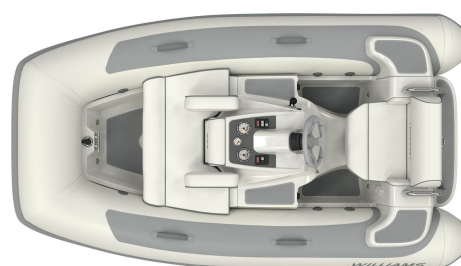

2021

WILLIAMS JET TENDERS

UNDER FREMSTILLINGEN • 28513 • GBWMRT1834B121

BRP ROTAX ACE 900 (90HP) - H
TOPHASTIGHED, CA 42KN
LÆNGDE 2.9 M X BREDDE 1.7 M

SOLD

Princess Yachts West Sweden
+46 (0) 304 390 90
princessyachts.se