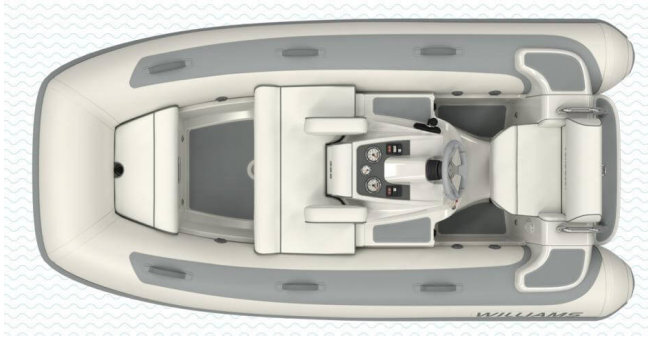

Princess Yachts West Sweden
+46 (0) 304 390 90
princessyachts.se

Princess Yachts Norway
+47 66 76 08 70
princessyachts.no

Princess Yachts Denmark
+45 70 26 84 84
princessyachts.dk