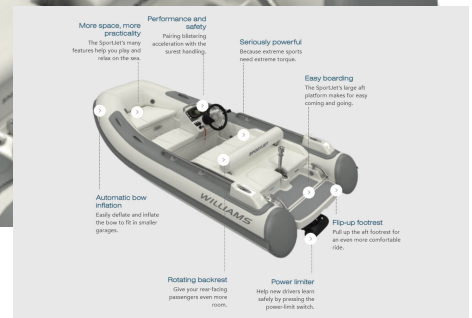

Princess Yachts West Sweden
+46 (0) 304 390 90
princessyachts.se

Princess Yachts Norway
+47 55 52 50 30 / +47 66 76 08 70
princessyachts.no

Princess Yachts Denmark
+45 70 26 84 84
princessyachts.dk